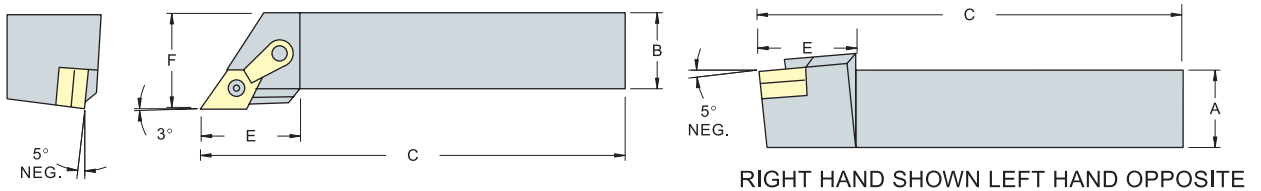

# Tool Holders

**MSD**  
**45°**

ORDER NO.	INSERT	DIMENSIONS				PARTS				WEIGHT(kg)	CODE NO.
<b>Righthand</b>		<b>A</b>	<b>B</b>	<b>C</b>	<b>F</b>					<b>Right</b>	<b>Right</b>
MSDNN-2020K12	SN□□1204□□	20	20	125	10.3	SMS-432	LCS-617	CP50-22	CS70-22	0.45	6005-120
MSDNN-2525M12	SN□□1204□□	25	25	150	12.8	SMS-432	LCS-617	CP50-22	CS70-22	0.80	6005-121
MSDNN-3225P12	SN□□1204□□	32	25	170	12.8	SMS-432	LCS-617	CP50-22	CS70-22	1.20	6005-122

**MVVN**  
**72° 30'**

ORDER NO.	INSERT	DIMENSIONS					PARTS				WEIGHT(kg)	CODE NO.
<b>Righthand</b>		<b>A</b>	<b>B</b>	<b>C</b>	<b>E</b>	<b>F</b>					<b>Right</b>	<b>Right</b>
MVVNN-2020K 16K	VNMG 16 04 08	20	20	125	42	10.57	SMV-322	LCS-513	CP50-25	CS70-22	0.45	6005-150
MVVNN-2525M 16K	VNMG 16 04 08	25	25	150	42	13.06	SMV-322	LCS-513	CP50-25	CS70-22	0.80	6005-151
MVVNN-3225P 16K	VNMG 16 04 08	32	25	170	42	13.06	SMV-322	LCS-513	CP50-25	CS70-22	1.20	6005-152

**MDJN**  
**93°**

ORDER NO.	INSERT	DIMENSIONS					PARTS				WEIGHT(kg)		CODE NO.		
<b>Righthand</b>	<b>Lefthand</b>		<b>A</b>	<b>B</b>	<b>C</b>	<b>E</b>	<b>F</b>					<b>Right</b>	<b>Left</b>	<b>Right</b>	<b>Left</b>
MDJNR-2020K15	MDJNL-2020K15	DNMG 15 04 08	20	20	125	36	25	SMD-463	LCS-619	CP50-24	CS70-22	0.45	0.45	6005-180	6005-280
MDJNR-2525M15	MDJNL-2525M15	DNMG 15 04 08	25	25	150	36	32	SMD-463	LCS-619	CP50-24	CS70-22	0.80	0.80	6005-181	6005-281
MDJNR-3225P15	MDJNL-3225P15	DNMG 15 04 08	32	25	170	36	32	SMD-463	LCS-619	CP50-24	CS70-22	1.20	1.20	6005-182	6005-282