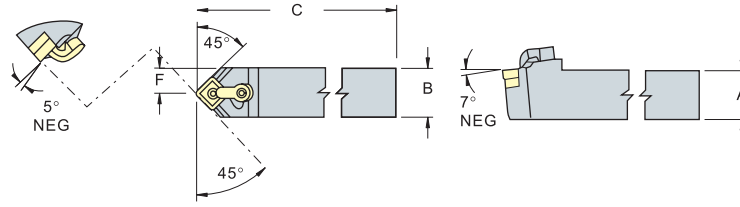

# Tool Holders

**MSD**  
**45°**

ORDER NO.	INSERT	DIMENSIONS				PARTS				WEIGHT(kg)	CODE NO.
<b>Righthand</b>		<b>A</b>	<b>B</b>	<b>C</b>	<b>F</b>					<b>Right</b>	<b>Right</b>
MSDNN-2020K12	SN□□1204□□	20	20	125	10.3	SMS-432	LCS-617	CP50-22	CS70-22	0.45	6005-120
MSDNN-2525M12	SN□□1204□□	25	25	150	12.8	SMS-432	LCS-617	CP50-22	CS70-22	0.80	6005-121
MSDNN-3225P12	SN□□1204□□	32	25	170	12.8	SMS-432	LCS-617	CP50-22	CS70-22	1.20	6005-122

**MVVN**  
**72° 30'**

ORDER NO.	INSERT	DIMENSIONS					PARTS				WEIGHT(kg)	CODE NO.
<b>Righthand</b>		<b>A</b>	<b>B</b>	<b>C</b>	<b>E</b>	<b>F</b>					<b>Right</b>	<b>Right</b>
MVVNN-2020K 16K	VNMG 16 04 08	20	20	125	42	10.57	SMV-322	LCS-513	CP50-25	CS70-22	0.45	6005-150
MVVNN-2525M 16K	VNMG 16 04 08	25	25	150	42	13.06	SMV-322	LCS-513	CP50-25	CS70-22	0.80	6005-151
MVVNN-3225P 16K	VNMG 16 04 08	32	25	170	42	13.06	SMV-322	LCS-513	CP50-25	CS70-22	1.20	6005-152

**MDJN**  
**93°**

ORDER NO.	INSERT	DIMENSIONS					PARTS				WEIGHT(kg)		CODE NO.		
<b>Righthand</b>	<b>Lefthand</b>		<b>A</b>	<b>B</b>	<b>C</b>	<b>E</b>	<b>F</b>					<b>Right</b>	<b>Left</b>	<b>Right</b>	<b>Left</b>
MDJNR-2020K15	MDJNL-2020K15	DNMG 15 04 08	20	20	125	36	25	SMD-463	LCS-619	CP50-24	CS70-22	0.45	0.45	6005-180	6005-280
MDJNR-2525M15	MDJNL-2525M15	DNMG 15 04 08	25	25	150	36	32	SMD-463	LCS-619	CP50-24	CS70-22	0.80	0.80	6005-181	6005-281
MDJNR-3225P15	MDJNL-3225P15	DNMG 15 04 08	32	25	170	36	32	SMD-463	LCS-619	CP50-24	CS70-22	1.20	1.20	6005-182	6005-282