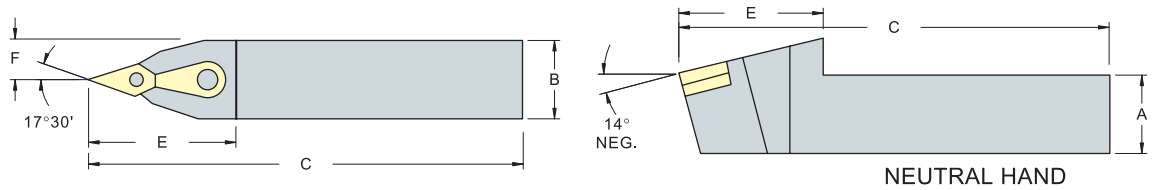

# Tool Holders

**MSD**  
**45°**

ORDER NO.	INSERT	DIMENSIONS				PARTS				WEIGHT(kg)	CODE NO.
<b>Righthand</b>		<b>A</b>	<b>B</b>	<b>C</b>	<b>F</b>					<b>Right</b>	<b>Right</b>
MSDNN-2020K12	SN□□1204□□	20	20	125	10.3	SMS-432	LCS-617	CP50-22	CS70-22	0.45	6005-120
MSDNN-2525M12	SN□□1204□□	25	25	150	12.8	SMS-432	LCS-617	CP50-22	CS70-22	0.80	6005-121
MSDNN-3225P12	SN□□1204□□	32	25	170	12.8	SMS-432	LCS-617	CP50-22	CS70-22	1.20	6005-122

**MVVN**  
**72° 30'**

ORDER NO.	INSERT	DIMENSIONS					PARTS				WEIGHT(kg)	CODE NO.
<b>Righthand</b>		<b>A</b>	<b>B</b>	<b>C</b>	<b>E</b>	<b>F</b>					<b>Right</b>	<b>Right</b>
MVVNN-2020K 16K	VNMG 16 04 08	20	20	125	42	10.57	SMV-322	LCS-513	CP50-25	CS70-22	0.45	6005-150
MVVNN-2525M 16K	VNMG 16 04 08	25	25	150	42	13.06	SMV-322	LCS-513	CP50-25	CS70-22	0.80	6005-151
MVVNN-3225P 16K	VNMG 16 04 08	32	25	170	42	13.06	SMV-322	LCS-513	CP50-25	CS70-22	1.20	6005-152

**MDJN**  
**93°**

ORDER NO.	INSERT	DIMENSIONS					PARTS				WEIGHT(kg)		CODE NO.		
<b>Righthand</b>	<b>Lefthand</b>		<b>A</b>	<b>B</b>	<b>C</b>	<b>E</b>	<b>F</b>					<b>Right</b>	<b>Left</b>	<b>Right</b>	<b>Left</b>
MDJNR-2020K15	MDJNL-2020K15	DNMG 15 04 08	20	20	125	36	25	SMD-463	LCS-619	CP50-24	CS70-22	0.45	0.45	6005-180	6005-280
MDJNR-2525M15	MDJNL-2525M15	DNMG 15 04 08	25	25	150	36	32	SMD-463	LCS-619	CP50-24	CS70-22	0.80	0.80	6005-181	6005-281
MDJNR-3225P15	MDJNL-3225P15	DNMG 15 04 08	32	25	170	36	32	SMD-463	LCS-619	CP50-24	CS70-22	1.20	1.20	6005-182	6005-282